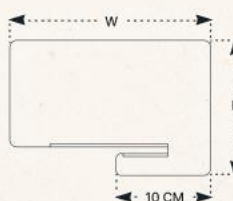

ЭКРАНЫ БОКОВЫЕ

A222
для столешниц 22 мм

ШИРИНА (W), ДМ   ВЫСОТА (H), СМ

60   50

A225
для 25 мм

70   50

A228
для 28 мм

80   50