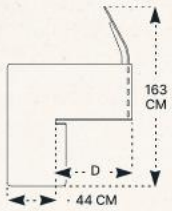

В421
с высокими боковыми стенками-ширмами

100 80

120 80

140 80

160 80