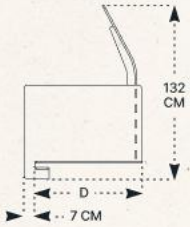

Артикул: ВХХХ . ХХ . ХХ . R . ХХ
МОДЕЛЬ ШИРИНА +10 ВЫСОТА +10 МАТЕРИАЛ ЦВЕТ

● 17 ● 35 ● 11 ● 05 ● 43 ● 05 ● 08 ● 07

КАБИНЫ С ВЫСОКИМ ЭКРАНОМ

В423
с низкими боковыми стенками

ШИРИНА (W), CM ГЛУБИНА (D), CM

100 70

120 70

140 70

160 70