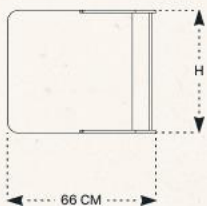

160 80

В422
 с низкими боковыми стенками-ширмами

КАБИНЫ-КАПСУЛЫ

В411
 с фигурными стенками

ШИРИНА (W), CM ВЫСОТА (H), CM

100 60

120 60

140 60

160 60

100 70

120 70

140 70

160 70

КАБИНЫ-ЭКРАНЫ

В401
 суперэллипс

ШИРИНА (W), CM ВЫСОТА (H), CM