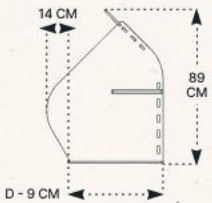

КАБИНЫ-КАПСУЛЫ

В411
с фигурными стенками

ШИРИНА (W), CM ВЫСОТА (H), CM

100 60

120 60

140 60

160 60

100 70

120 70

140 70

160 70