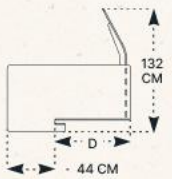

A312
модуль боковой-
ширма

ШИРИНА (W), ДМ	ВЫСОТА (H), СМ
60	60
70	60
80	60

A321
опора центральная

ШИРИНА (W), ДМ	ВЫСОТА (H), СМ
20	60

A322
опора боковая

ШИРИНА (W), ДМ	ВЫСОТА (H), СМ
20	60

Изготовим нестандартные изделия по вашим размерам / эскизам

100 70

120 70

140 70

160 70

В421
 с высокими боковыми стенками-ширмами

100 80

120 80

140 80

160 80

В422
 с низкими боковыми стенками-ширмами

КАБИНЫ-КАПСУЛЫ

В411
 с фигурными стенками

ШИРИНА (W), CM ВЫСОТА (H), CM

100 60

120 60

140 60